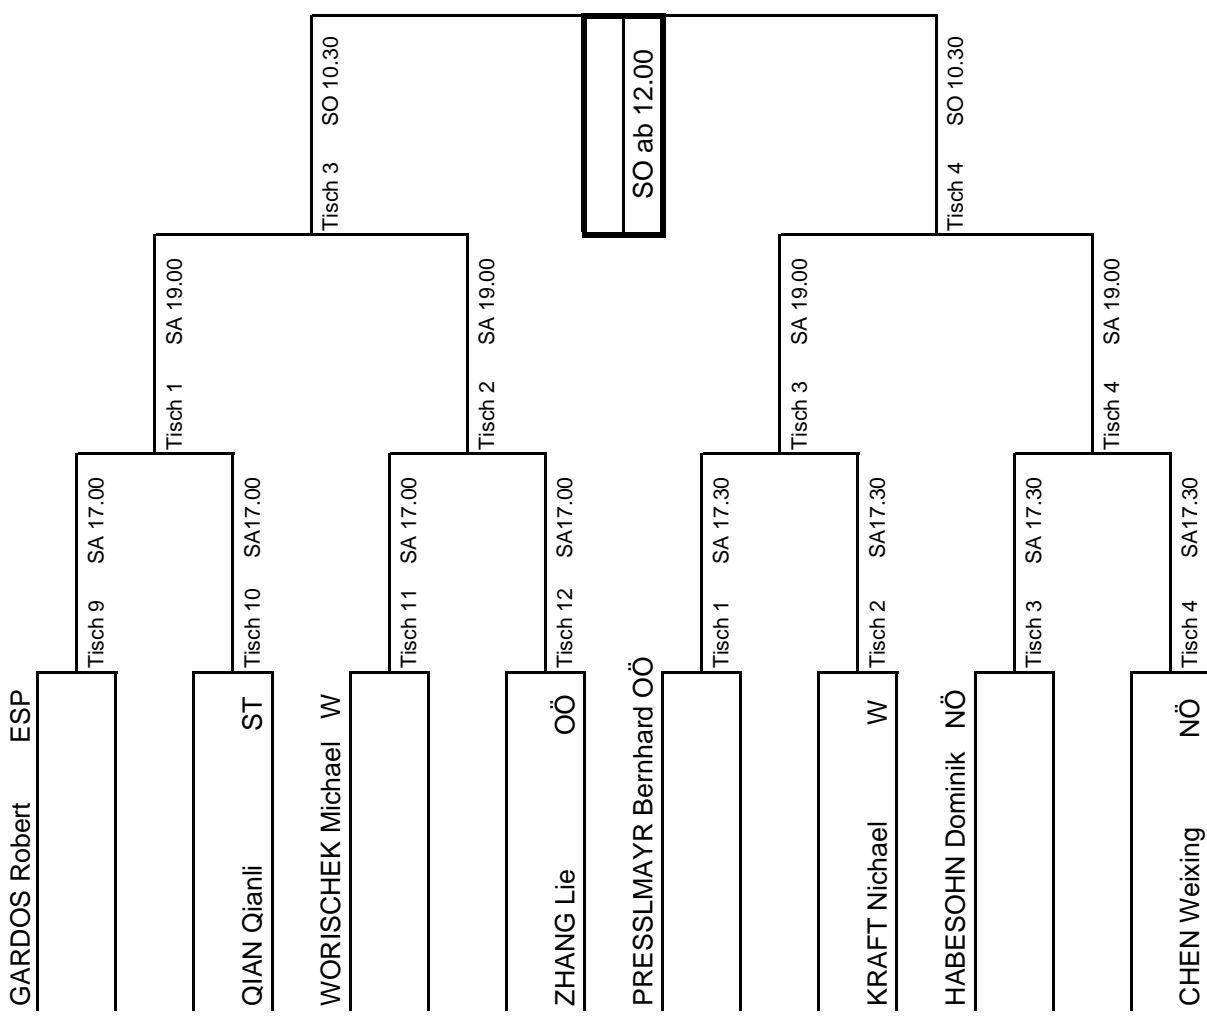

**HERREN-EINZEL-Hauptrunde
Bewerb 1**
SA 7.03. / 17.00 Uhr

Untere Hälfte