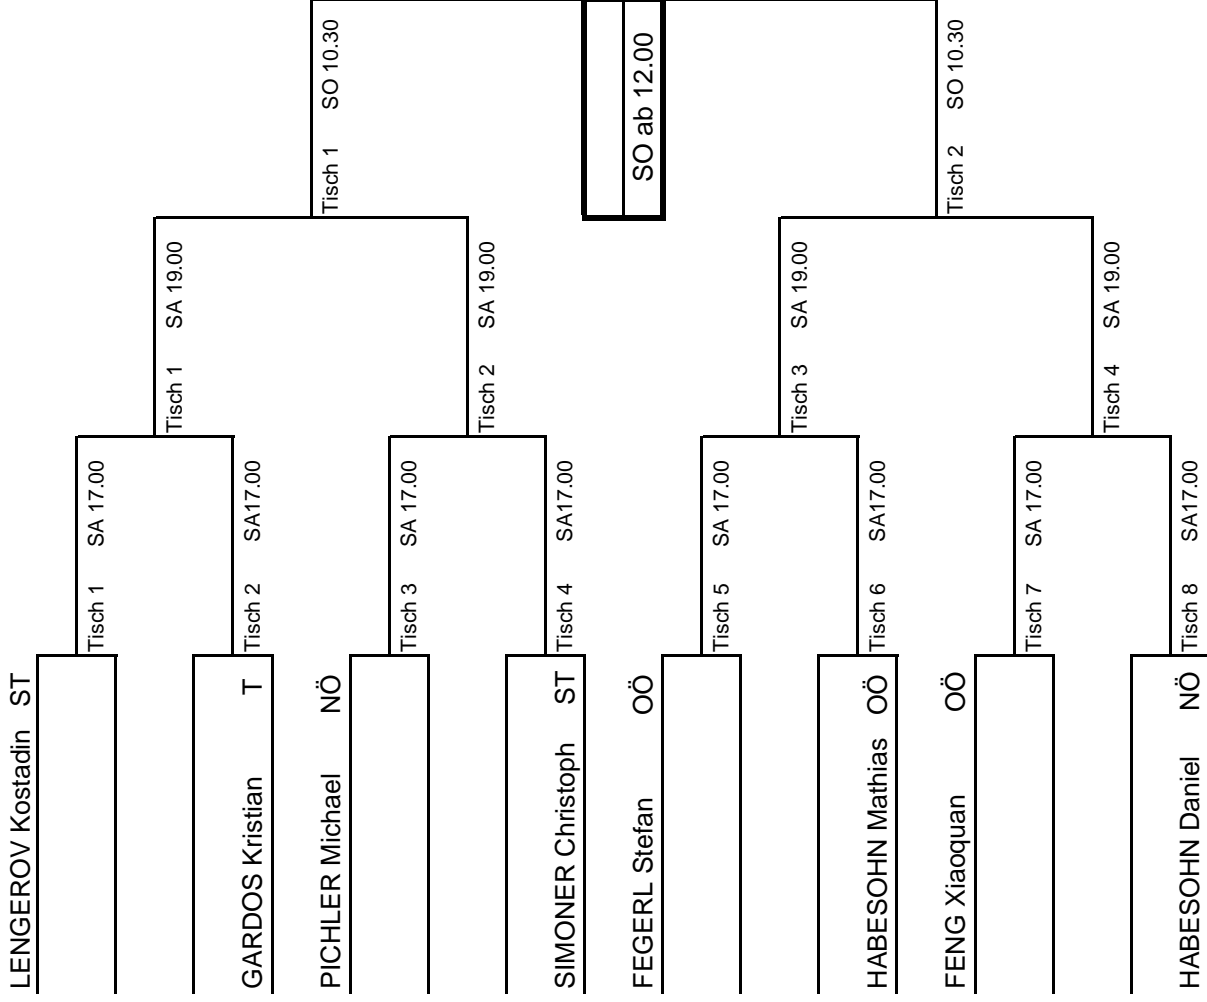

ÖSTERREICHISCHE STAATSMEISTERSCHAFTEN - 7./8.03.09 - Judenburg

Obere Hälfte